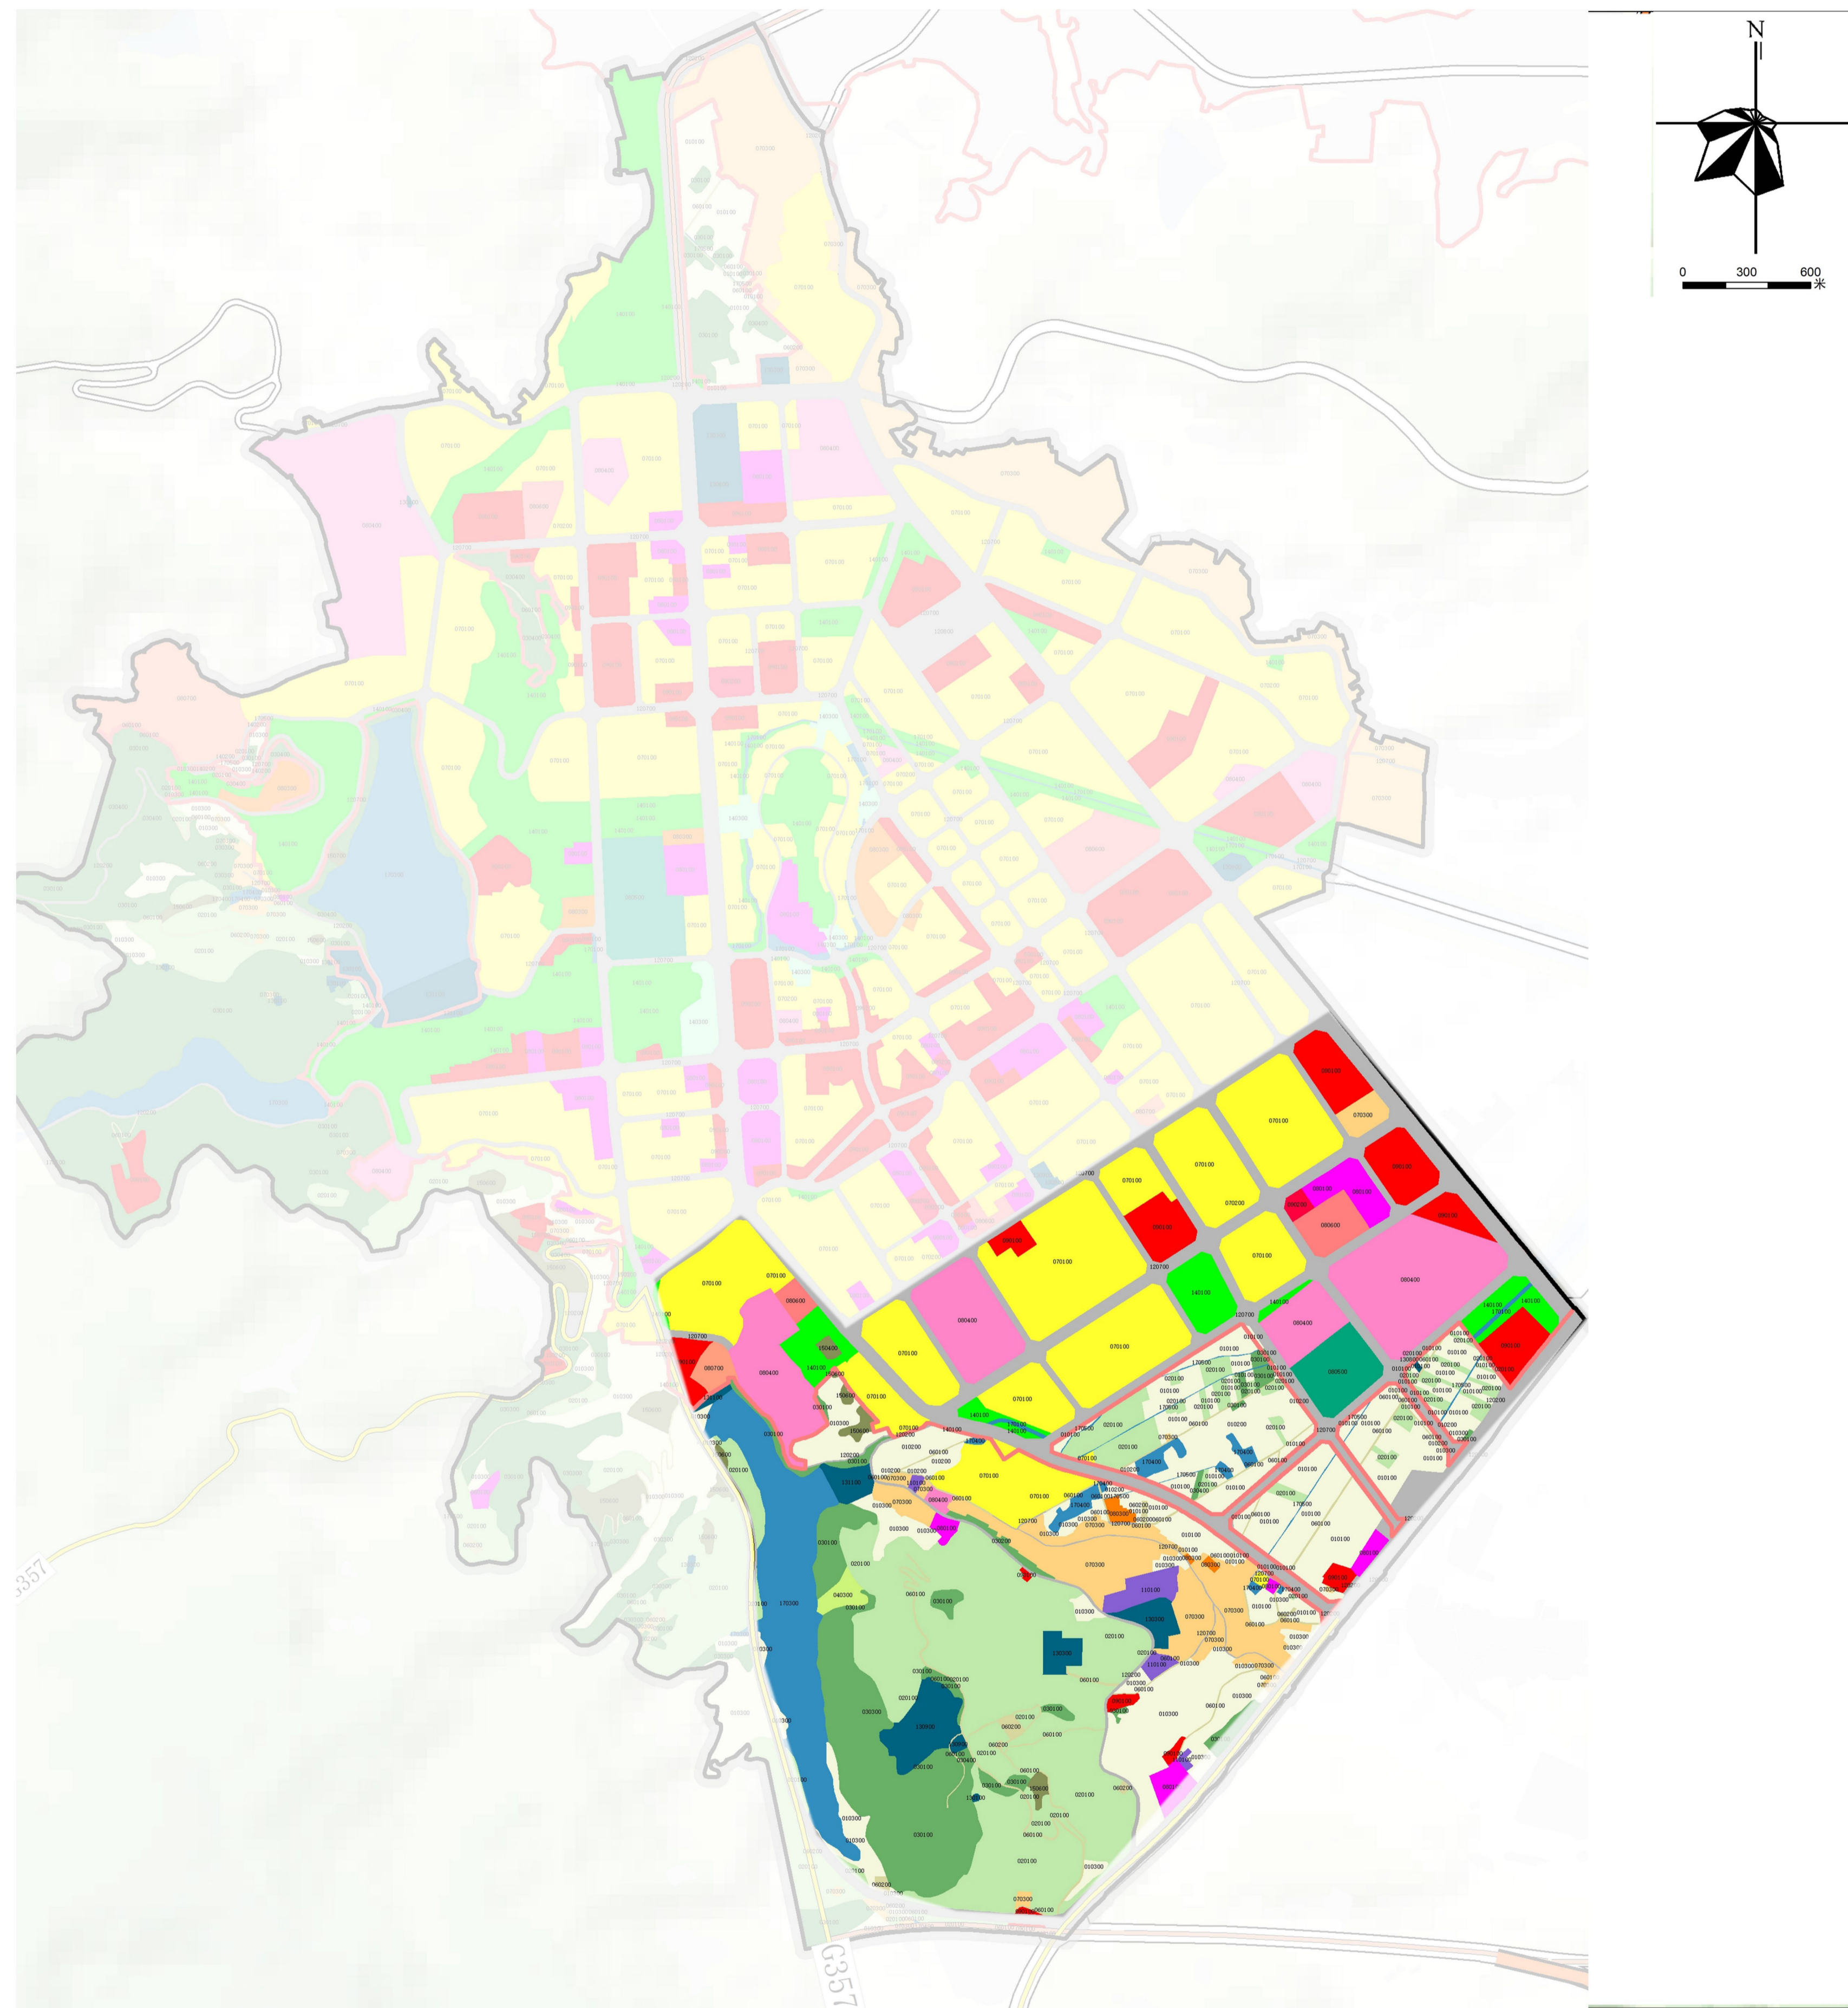

易门县国土空间总体规划（2021-2035年）

中心城区土地使用规划图

1: 15000

易门县国土空间总体规划动态调整后

中心城区土地使用规划图（局部）

根据《云南省自然资源厅关于开展市县国土空间总体规划动态调整完善工作的通知》(云自然资空规〔2026〕22号),启动易门县国土空间总体规划动态调整,对三条控制线、重点建设项目清单、规划分区全域用地规划布局、中心城区用地规划布局等内容进行维护。在中心城区用地规划布局调整中,对南部片区绿地布局做了优化。待本次易门县国土空间总体规划动态调整成果审批入库备案后,按下位规划服从上位规划的原则,将对《易门县中心城区南部片区详细规划单元国土空间详细规划》进行修改。