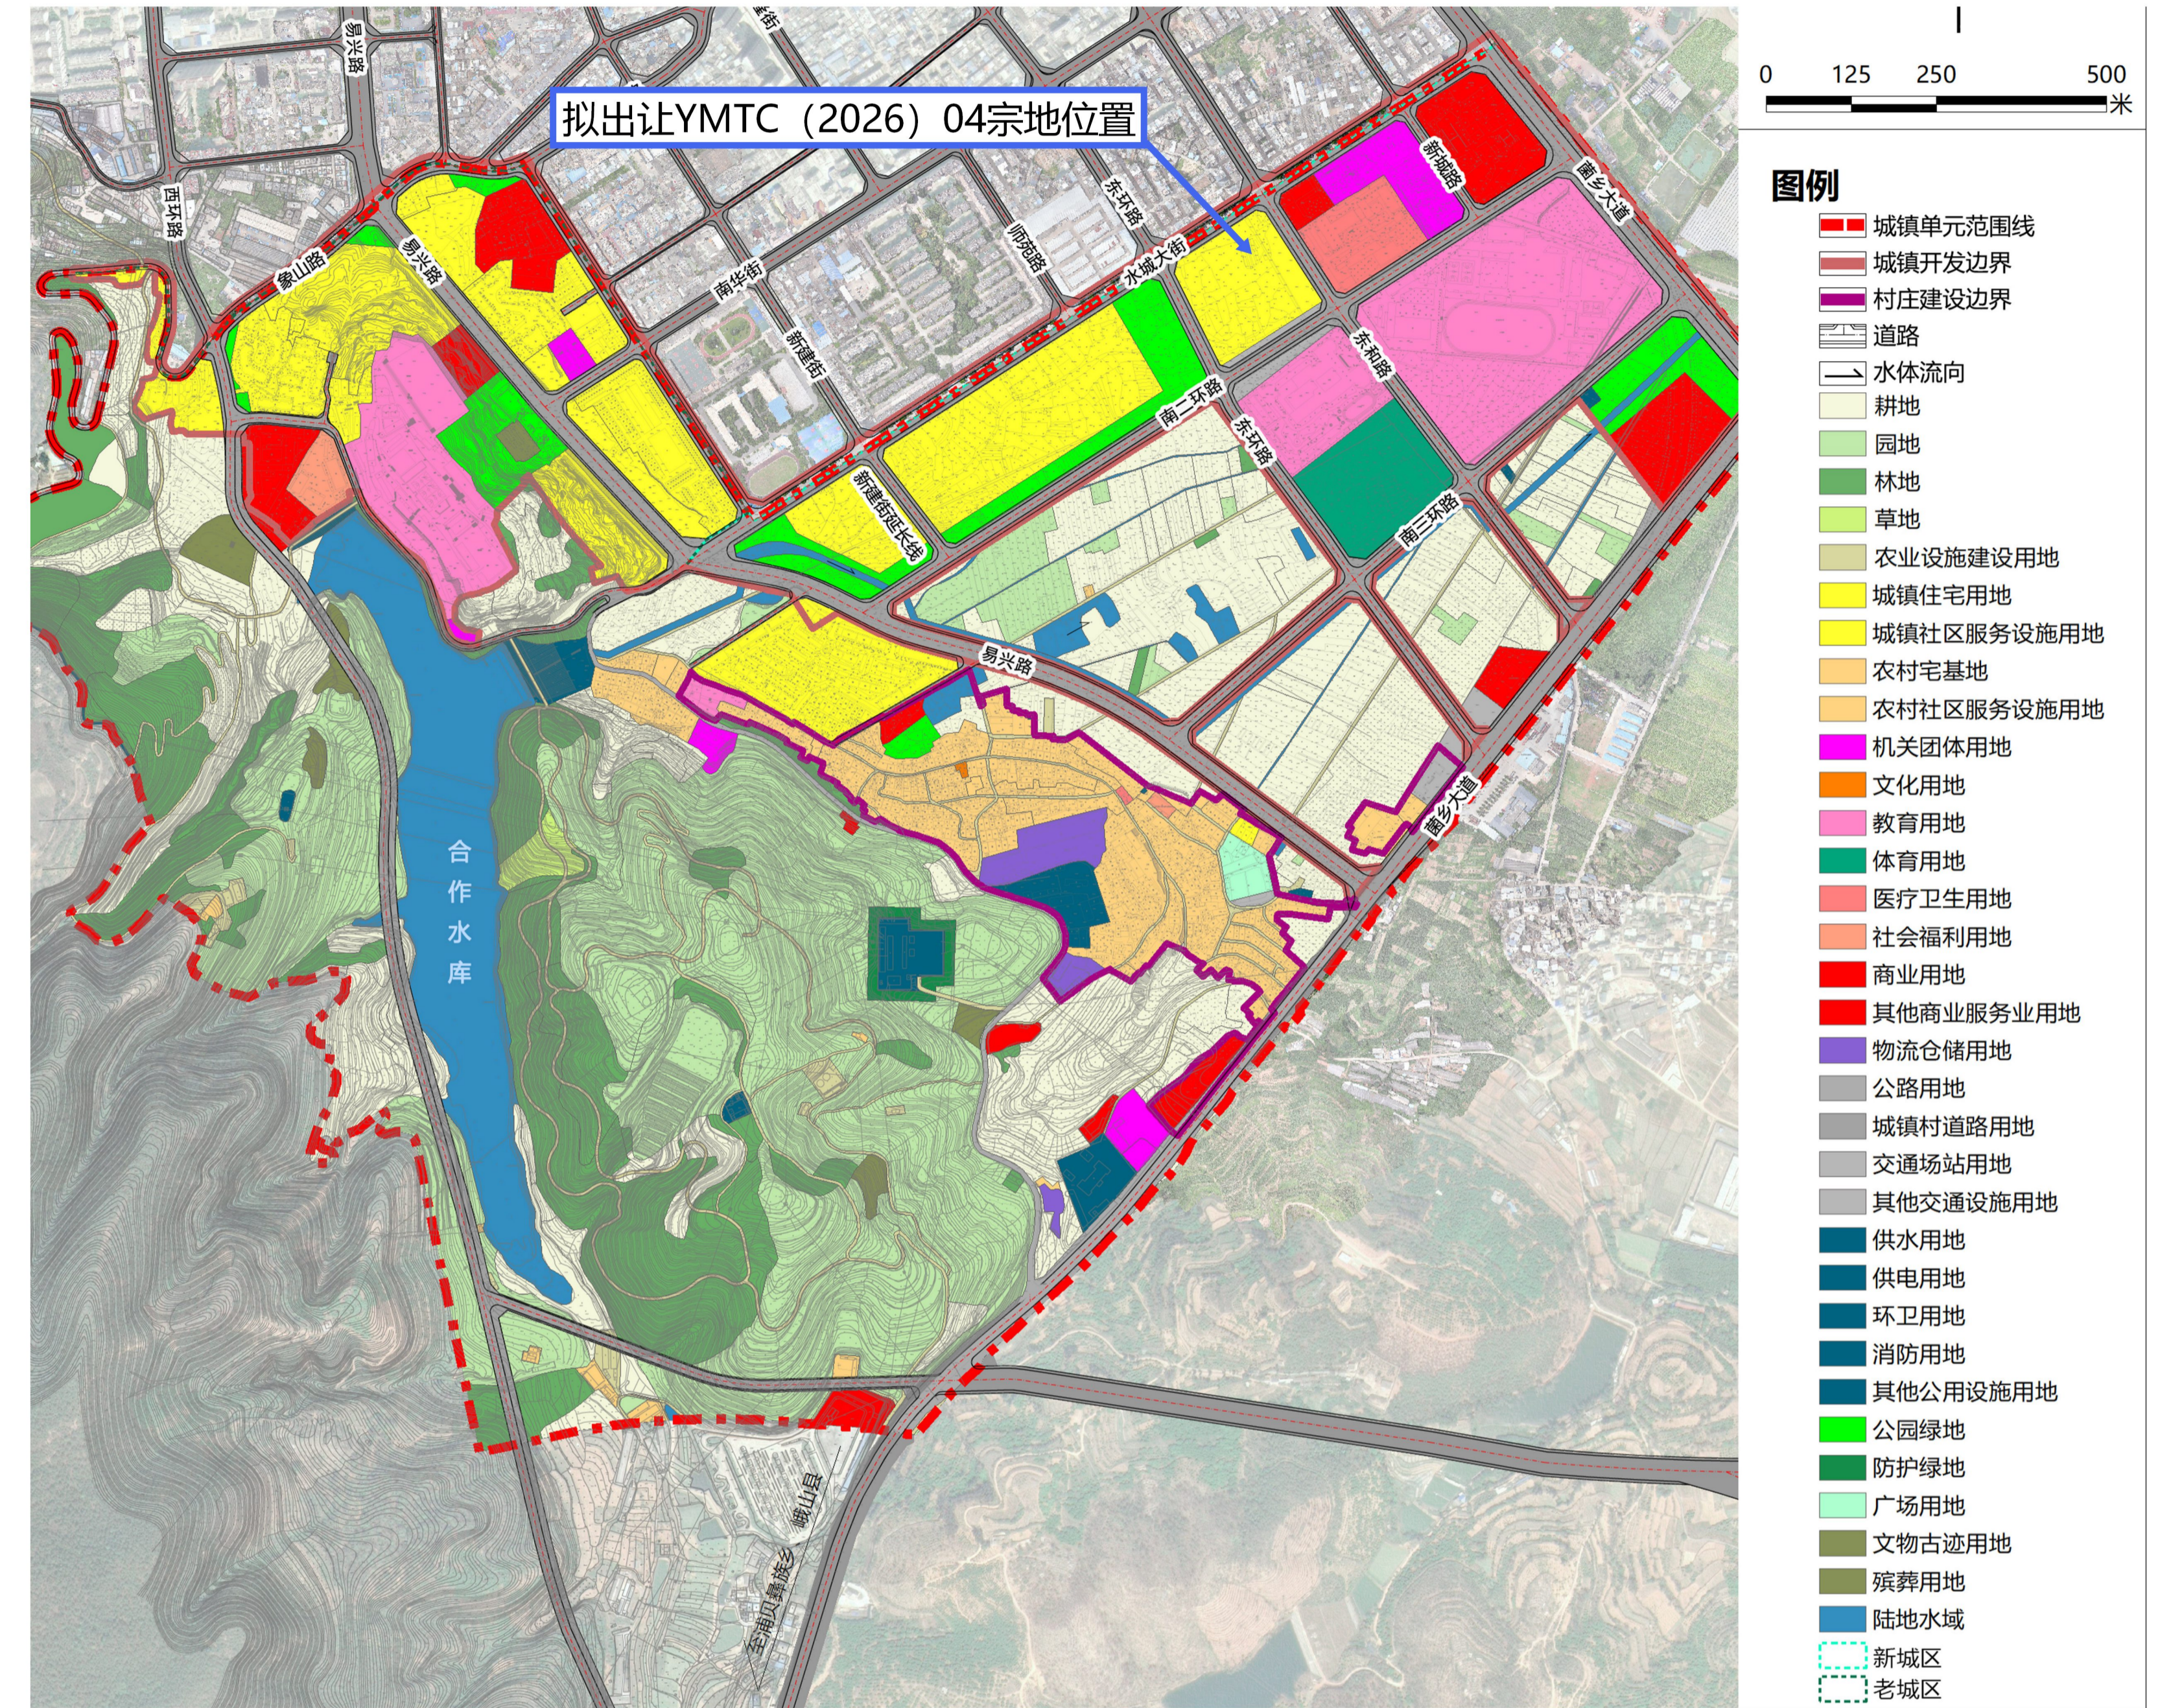

易门县国土空间总体规划（2021-2035年）

中心城区土地使用规划图

1: 15000

易门县国土空间总体规划动态调整后

中心城区土地使用规划图（局部）

根据《云南省自然资源厅关于开展市县国土空间总体规划动态调整完善工作的通知》(云自然资空规〔2026〕22号),启动易门县国土空间总体规划动态调整,对三条控制线、重点建设项目清单、规划分区全域用地规划布局、中心城区用地规划布局等内容进行维护。在中心城区用地规划布局调整中,对南部片区绿地布局做了优化。待本次易门县国土空间总体规划动态调整成果审批入库备案后,按下位规划服从上位规划的原则,将对《易门县中心城区南部片区详细规划单元国土空间详细规划》进行修改。